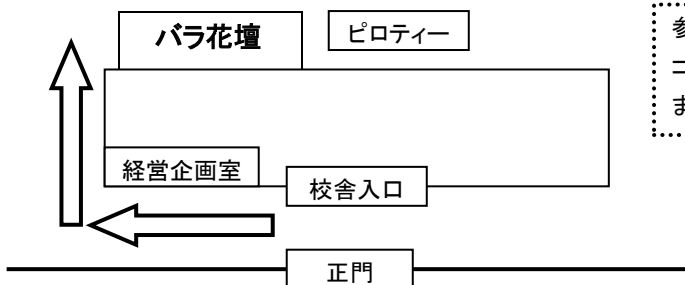

【 活動予定 】

6月11日(土) 6月25日(土) 7月9日(土) 10:00~12:00 雨天決行

(年間活動予定表は“新宿高校 HP→新宿高校 PTA→朝陽バラ会→活動内容”でご確認ください。)

*ただし感染拡大状況等により変更あり。見学ご希望の方は、下記連絡先までお問い合わせください。

【 連絡先 】

見学のご希望やご質問等ございましたらお問い合わせください。

E-mail: snjk.rose.1984@gmail.com

<https://youtu.be/eUPjpq9oV3Y>

バラ会の紹介動画が
見られます。

【 バラ花壇 位置図 】

参加希望者は活動日に直接バラ花壇へお集まりください。
ゴム手袋、帽子、エプロンをご持参ください。
また、マスク着用をお願いします。

生徒の皆さんへ

新宿高校のバラ花壇は、先輩達が「後輩達に美しいバラを見せたい」という思いから造られたもので、先輩達の優しさと伝統のシンボルです。登下校時に正門脇のつるバラを、また校庭に出るときには校舎南側の花壇を見て、新宿高校の一員になった事を実感していただけたと思います。そして卒業したら、引き続き伝統あるこのバラ会で、私達と一緒にバラを育てていきましょう。