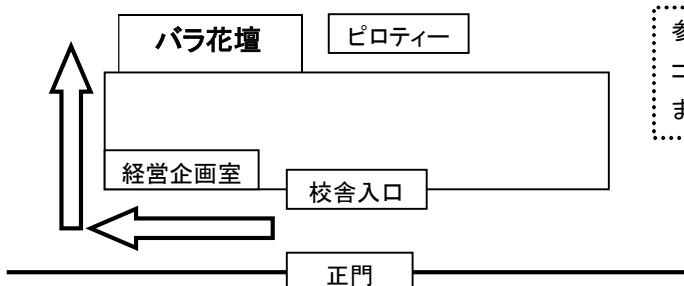

【活動予定】

6月12日(土) 6月26日(土) 7月10日(土) 10:00~12:00 雨天決行

(年間活動予定表は“新宿高校 HP→新宿高校 PTA→朝陽バラ会→活動内容”でご確認ください。)

*ただし感染拡大状況等により変更あり。見学ご希望の方は、下記連絡先までお問い合わせください。

【連絡先】

見学のご希望やご質問等ございましたらお問い合わせください。

E-mail: snjk.rose.1984@gmail.com

<https://youtu.be/eUPjpq9oV3Y>

バラ会の紹介動画が
見られます。

【バラ花壇 位置図】

参加希望者は活動日に直接バラ花壇へお集まりください。
ゴム手袋、帽子、エプロンをご持参ください。
また、マスク着用をお願いします。

生徒の皆さんへ

新宿高校のバラ花壇は、先輩達が「後輩達に美しいバラを見せたい」という思いから造られたもので、先輩達の優しさと伝統のシンボルです。登下校時に正門脇のつるバラを、また校庭に出るときには校舎南側の花壇を見て、新宿高校の一員になった事を実感していただけたと思います。そして卒業したら、引き続き伝統あるこのバラ会で、私達と一緒にバラを育てていきましょう。